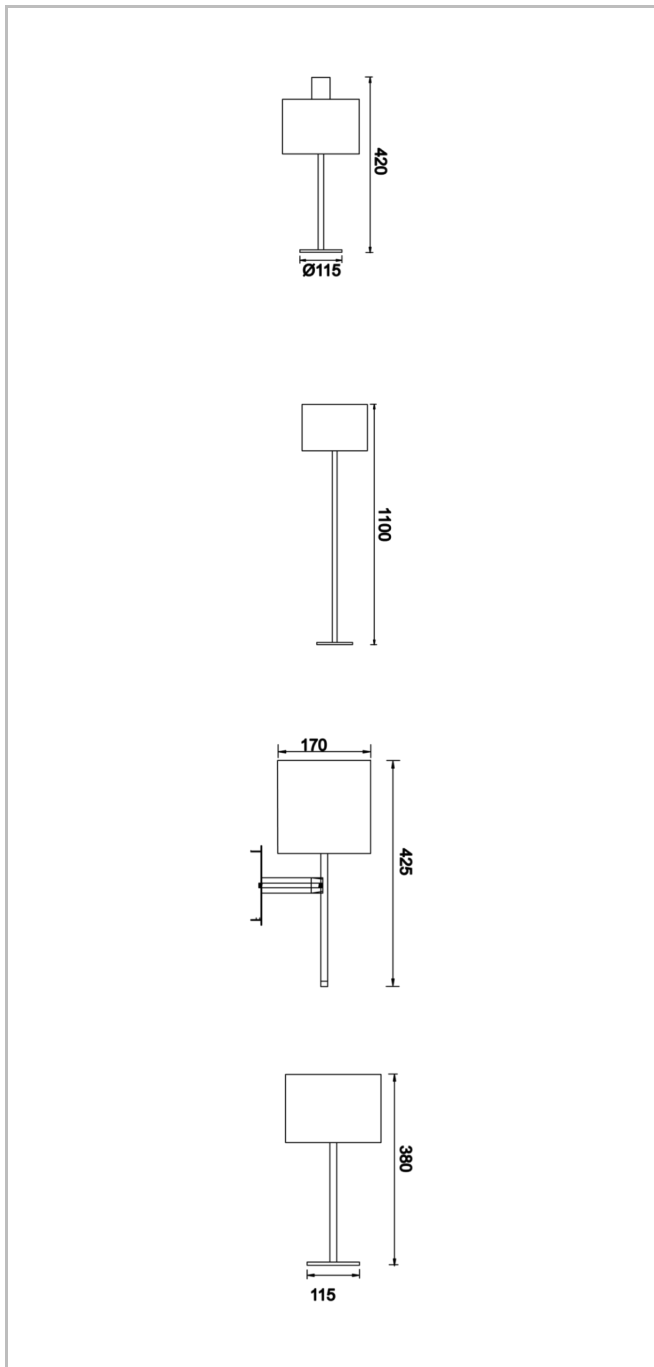

## Surface Mounted Floor Lamp and Lampshade Luminary

| SKU | Product Code                         | Power (W) | Luminous Flux (LM) | CRI | CCT (K) | Optics   | Dimensions (mm) |
|-----|--------------------------------------|-----------|--------------------|-----|---------|----------|-----------------|
|     | NAU 020 116 020L 8027 10 99 PC 20 00 | 20        |                    | >80 | 4000    | 360° E27 | Ø200x1165       |
|     | NAU 020 030 020W 8027 10 99 PC 20 01 | 20        |                    | >80 | 4000    | 360° E27 | Ø200x300        |