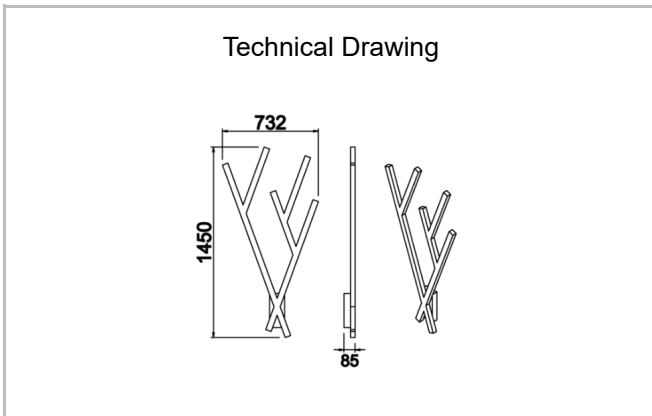

| SKU      | Product Code                         | Power (W) | Luminous Flux (LM) | CRI | CCT (K) | Optics             | Dimensions (mm) |
|----------|--------------------------------------|-----------|--------------------|-----|---------|--------------------|-----------------|
| 18000175 | ANT 073 145 050D 8040 10 99 DY 20 00 | 50        | 2550               | >80 | 4000    | 120° Opal Diffuser | 1450x732x85     |