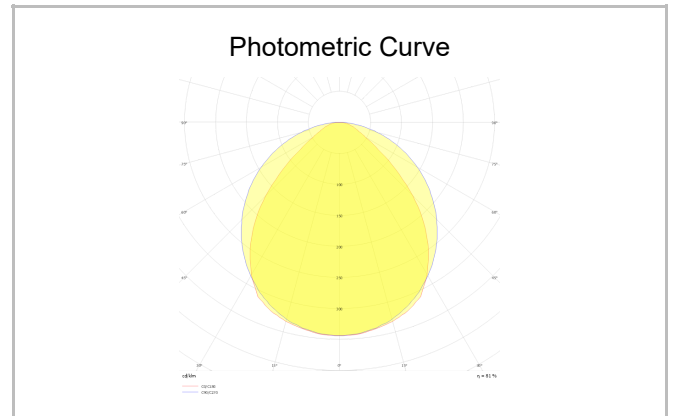

| SKU      | Product Code                         | Power (W) | Luminous Flux (LM) | CRI | CCT (K) | Optics             | Dimensions (mm) |
|----------|--------------------------------------|-----------|--------------------|-----|---------|--------------------|-----------------|
| 18000175 | ANT 073 145 050D 8040 10 99 DY 20 00 | 50        | 2550               | >80 | 4000    | 120° Opal Diffuser | 1450x732x85     |