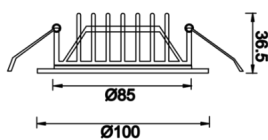

Technical Drawing

Photometric Curve

| SKU | Product Code                         | Power (W) | Luminous Flux (LM) | CRI | CCT (K) | Optics    | Dimensions (mm) |
|-----|--------------------------------------|-----------|--------------------|-----|---------|-----------|-----------------|
|     | SLD 010 005 006A 8040 10 99 OP 40 00 | 6         | 474                | >80 | 4000    | 120° Opal | Ø100            |
|     | SLD 013 005 009A 8040 10 99 OP 40 00 | 9         | 990                | >80 | 4000    | 120° Opal | Ø135            |
|     | SLD 018 005 018A 8040 10 99 OP 40 00 | 18        | 2250               | >80 | 4000    | 120° Opal | Ø180            |
|     | SLD 021 005 024A 8040 10 99 OP 40 00 | 24        | 2856               | >80 | 4000    | 120° Opal | Ø215            |