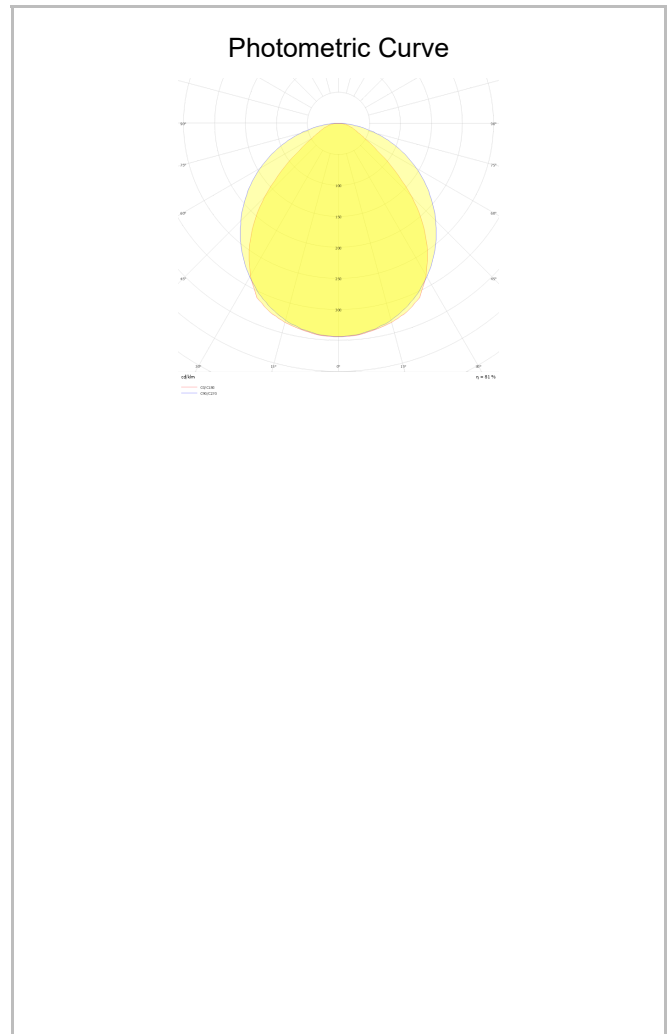

Technical Drawing

Photometric Curve

| SKU | Product Code                         | Power (W) | Luminous Flux (LM) | CRI | CCT (K) | Optics    | Dimensions (mm) |
|-----|--------------------------------------|-----------|--------------------|-----|---------|-----------|-----------------|
|     | SLD 010 005 006A 8040 10 99 OP 40 00 | 6         | 474                | >80 | 4000    | 120° Opal | Ø100            |
|     | SLD 013 005 009A 8040 10 99 OP 40 00 | 9         | 990                | >80 | 4000    | 120° Opal | Ø135            |
|     | SLD 018 005 018A 8040 10 99 OP 40 00 | 18        | 2250               | >80 | 4000    | 120° Opal | Ø180            |
|     | SLD 021 005 024A 8040 10 99 OP 40 00 | 24        | 2856               | >80 | 4000    | 120° Opal | Ø215            |