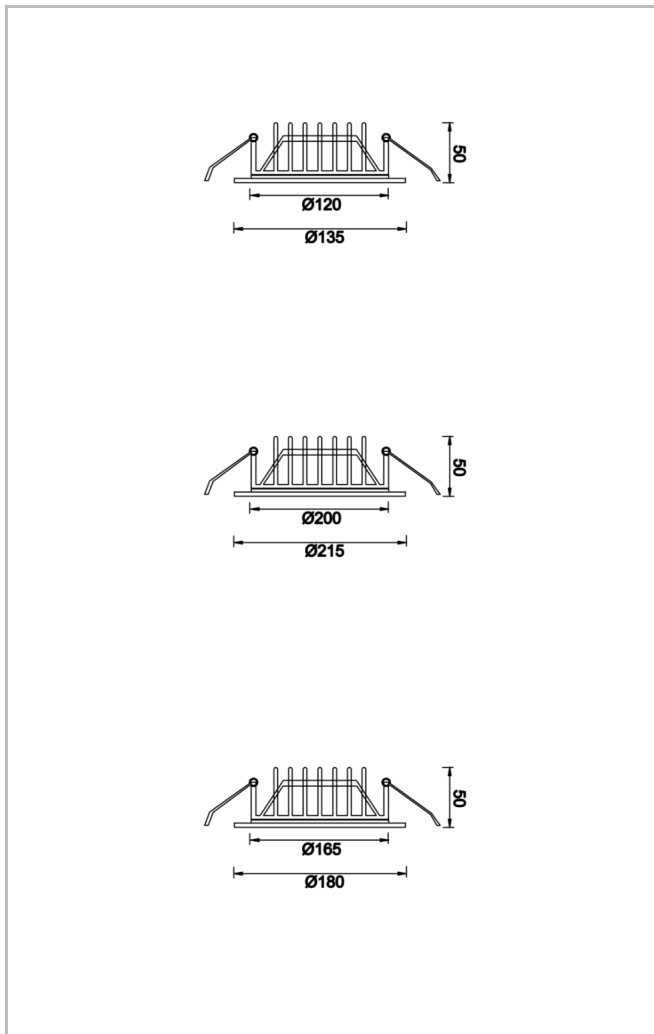

Technical Drawing

Photometric Curve

| SKU | Product Code                         | Power (W) | Luminous Flux (LM) | CRI | CCT (K) | Optics    | Dimensions (mm) |
|-----|--------------------------------------|-----------|--------------------|-----|---------|-----------|-----------------|
|     | SLD 010 005 006A 8040 10 99 OP 40 00 | 6         | 474                | >80 | 4000    | 120° Opal | Ø100            |
|     | SLD 013 005 009A 8040 10 99 OP 40 00 | 9         | 990                | >80 | 4000    | 120° Opal | Ø135            |
|     | SLD 018 005 018A 8040 10 99 OP 40 00 | 18        | 2250               | >80 | 4000    | 120° Opal | Ø180            |
|     | SLD 021 005 024A 8040 10 99 OP 40 00 | 24        | 2856               | >80 | 4000    | 120° Opal | Ø215            |