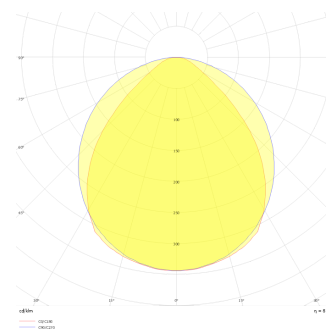

Technical Drawing

Photometric Curve

| SKU | Product Code                         | Power (W) | Luminous Flux (LM) | CRI | CCT (K) | Optics    | Dimensions (mm) |
|-----|--------------------------------------|-----------|--------------------|-----|---------|-----------|-----------------|
|     | SLD 010 005 006A 8040 10 99 OP 40 00 | 6         | 474                | >80 | 4000    | 120° Opal | Ø100            |
|     | SLD 013 005 009A 8040 10 99 OP 40 00 | 9         | 990                | >80 | 4000    | 120° Opal | Ø135            |
|     | SLD 018 005 018A 8040 10 99 OP 40 00 | 18        | 2250               | >80 | 4000    | 120° Opal | Ø180            |
|     | SLD 021 005 024A 8040 10 99 OP 40 00 | 24        | 2856               | >80 | 4000    | 120° Opal | Ø215            |