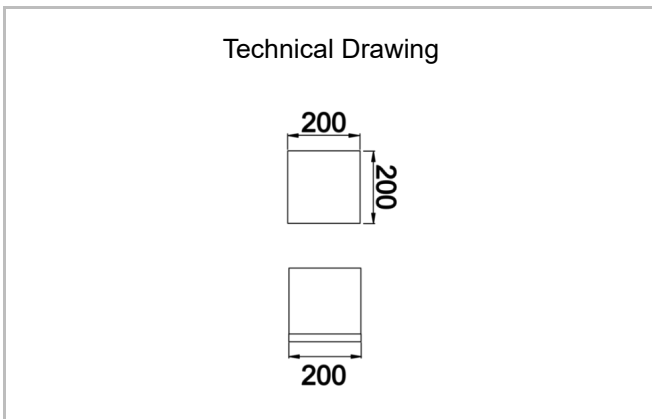

| SKU       | Product Code                         | Power (W) | Luminous Flux (LM) | CRI | CCT (K) | Optics             | Dimensions (mm) |
|-----------|--------------------------------------|-----------|--------------------|-----|---------|--------------------|-----------------|
| 74000081□ | ORI 020 020 005Y 8030 10 99 OP 65 00 | 5         | 290                | >80 | 4000    | 360° Opal Diffuser | 200x200x200     |