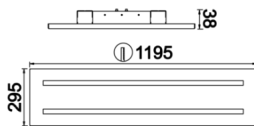

Technical Drawing

Photometric Curve

| SKU | Product Code                         | Power (W) | Luminous Flux (LM) | CRI | CCT (K) | Optics        | Dimensions (mm) |
|-----|--------------------------------------|-----------|--------------------|-----|---------|---------------|-----------------|
|     | SOF 120 030 030A 8030 10 34 LN 20 00 | 30        | 2250               | >80 | 4000    | 34° Reflector | 295x1195x38     |