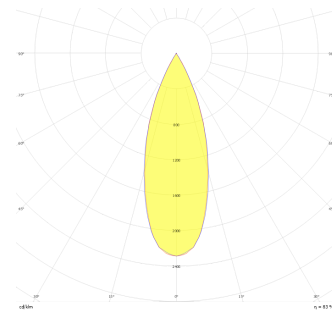

Technical Drawing

Photometric Curve

| SKU | Product Code                         | Power (W) | Luminous Flux (LM) | CRI | CCT (K) | Optics        | Dimensions (mm) |
|-----|--------------------------------------|-----------|--------------------|-----|---------|---------------|-----------------|
|     | SOF 120 030 030A 8030 10 34 LN 20 00 | 30        | 2250               | >80 | 4000    | 34° Reflector | 295x1195x38     |