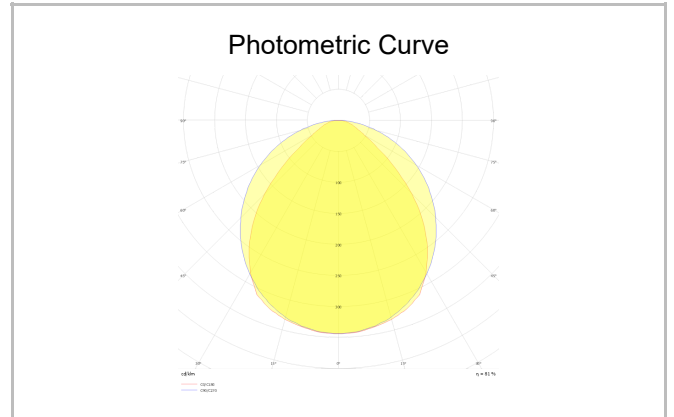

# Easy Pendant

ESY 060 060 038P 8040 10 99 OP 20 00

Pendant Luminary

<b>Luminaire Group</b>	Pendant
<b>Mounting Type</b>	Pendant
<b>Luminaire Color</b>	RAL 9005 - RAL 9006 - RAL 9010
<b>Housing</b>	DKP Sheet
<b>Optics</b>	E27 Headlight
<b>Electrical Protection Class</b>	CLASS II
<b>IP</b>	20
<b>IK</b>	02
<b>Operating Temperature</b>	-20°C / +40°C
<b>Luminous Flux</b>	4700
<b>Consumption Power</b>	38
<b>Luminaire Efficiency</b>	124 lm/W
<b>Color Rendering (CRI)</b>	>80
<b>Light Color Temperature (CCT)</b>	2700K/3000K/4000K/6500K
<b>Color Tolerance</b>	< 3 SDCM
<b>Driver Type</b>	On/Off
<b>Driver Brand</b>	Tridonic
<b>LED Brand</b>	Samsung
<b>Input Voltage / Frequency</b>	220-240 V AC 50/60 Hz
<b>Power Factor</b>	>0.9
<b>Surge</b>	1kV
<b>THD (AKIM)</b>	>%20
<b>LED life</b>	>70.000 hours
<b>Option</b>	On-Off / Dali / 1-10V / With Emergency Kit

SKU	Product Code	Power (W)	Luminous Flux (LM)	CRI	CCT (K)	Optics	Dimensions (mm)
	ESY 060 060 038P 8040 10 99 OP 20 00	38	4700	>80	4000	120° Diffuser	600x600x100

[www.atellighting.com](http://www.atellighting.com)