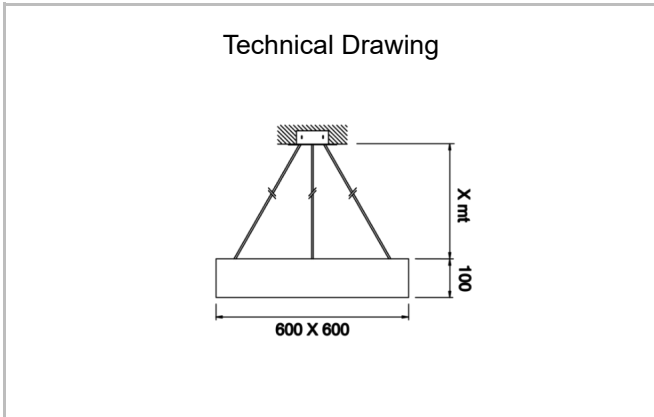

# Easy Pendant

ESY 060 060 038P 8040 10 99 OP 20 00

Pendant Luminary

<b>Luminaire Group</b>	Pendant
<b>Mounting Type</b>	Pendant
<b>Luminaire Color</b>	RAL 9005 - RAL 9006 - RAL 9010
<b>Housing</b>	DKP Sheet
<b>Optics</b>	E27 Headlight
<b>Electrical Protection Class</b>	CLASS II
<b>IP</b>	20
<b>IK</b>	02
<b>Operating Temperature</b>	-20°C / +40°C
<b>Luminous Flux</b>	4700
<b>Consumption Power</b>	38
<b>Luminaire Efficiency</b>	124 lm/W
<b>Color Rendering (CRI)</b>	>80
<b>Light Color Temperature (CCT)</b>	2700K/3000K/4000K/6500K
<b>Color Tolerance</b>	< 3 SDCM
<b>Driver Type</b>	On/Off
<b>Driver Brand</b>	Tridonic
<b>LED Brand</b>	Samsung
<b>Input Voltage / Frequency</b>	220-240 V AC 50/60 Hz
<b>Power Factor</b>	>0.9
<b>Surge</b>	1kV
<b>THD (AKIM)</b>	>%20
<b>LED life</b>	>70.000 hours
<b>Option</b>	On-Off / Dali / 1-10V / With Emergency Kit

SKU	Product Code	Power (W)	Luminous Flux (LM)	CRI	CCT (K)	Optics	Dimensions (mm)
	ESY 060 060 038P 8040 10 99 OP 20 00	38	4700	>80	4000	120° Diffuser	600x600x100

[www.atellighting.com](http://www.atellighting.com)