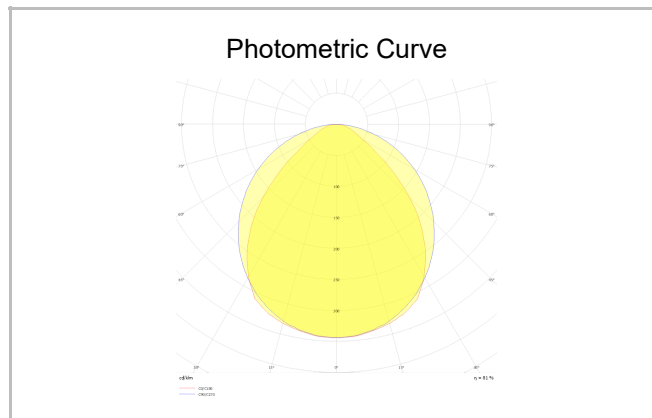

# Easy Pendant

ESY 030 030 025P 8040 10 99 OP 20 00

Pendant Luminary

<b>Luminaire Group</b>	Pendant
<b>Mounting Type</b>	Pendant
<b>Luminaire Color</b>	RAL 9005 - RAL 9006 - RAL 9010
<b>Housing</b>	DKP Sheet
<b>Optics</b>	E27 Headlight
<b>Electrical Protection Class</b>	CLASS II
<b>IP</b>	20
<b>IK</b>	02
<b>Operating Temperature</b>	-20°C / +40°C
<b>Luminous Flux</b>	3100
<b>Consumption Power</b>	25
<b>Luminaire Efficiency</b>	124 lm/W
<b>Color Rendering (CRI)</b>	>80
<b>Light Color Temperature (CCT)</b>	2700K/3000K/4000K/6500K
<b>Color Tolerance</b>	< 3 SDCM
<b>Driver Type</b>	On/Off
<b>Driver Brand</b>	Tridonic
<b>LED Brand</b>	Samsung
<b>Input Voltage / Frequency</b>	220-240 V AC 50/60 Hz
<b>Power Factor</b>	>0.9
<b>Surge</b>	1kV
<b>THD (AKIM)</b>	>%20
<b>LED life</b>	>70.000 hours
<b>Option</b>	On-Off / Dali / 1-10V / With Emergency Kit

SKU	Product Code	Power (W)	Luminous Flux (LM)	CRI	CCT (K)	Optics	Dimensions (mm)
	ESY 030 030 025P 8040 10 99 OP 20 00	25	3100	>80	4000	120° Diffuser	300x300x100

[www.atellighting.com](http://www.atellighting.com)