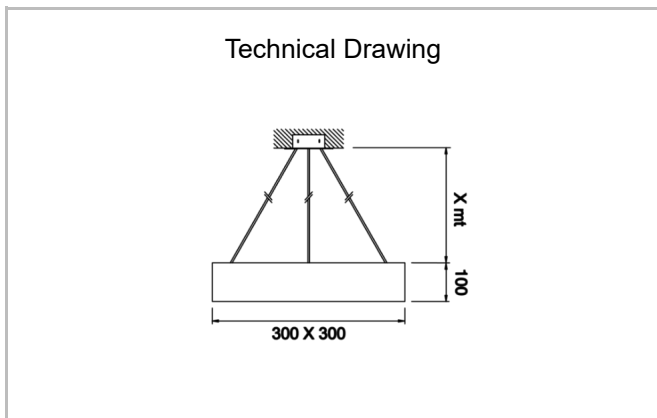

SKU	Product Code	Power (W)	Luminous Flux (LM)	CRI	CCT (K)	Optics	Dimensions (mm)
	ESY 030 030 025P 8040 10 99 OP 20 00	25	3100	>80	4000	120° Diffuser	300x300x100

[www.atellighting.com](http://www.atellighting.com)